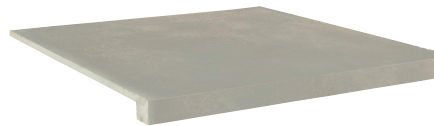

Rectificado 6514 Gris 63x63 **B085**  
 6514 Gris 65x65 **B070**

Rectificado 6514 Grafito 63x63 **B085**  
 6514 Grafito 65x65 **B070**

Rosetón 6514 Gris 63x63 **P215**

Rosetón Ampliación 6514 Gris 63x63 **P206**

Cenefa 6514 Gris 31,5x63 **P184**

Taco 6514 Gris 31,5x31,5 **P175**

Peldaño Vuelta 6514 Grafito 63x63 \* **P196**

Rodapié 6514 Grafito 7,8x63 \* \*\* **P069**

\* Disponible en todos los colores  
 \* Available in all colors  
 \*\* Sólo se venden en cajas completas  
 \*\* Only full boxes sold

Rectificado 6514 Grafito 63x63.

Rectificado 6514 Crema 63x63  
6514 Crema 65x65 **B085**  
**B070**

Rectificado 6514 Beige 63x63  
6514 Beige 65x65 **B085**  
**B070**

Rosetón 6514 Crema 63x63 **P215**

Rosetón Ampliación 6514 Crema 63x63 **P206**